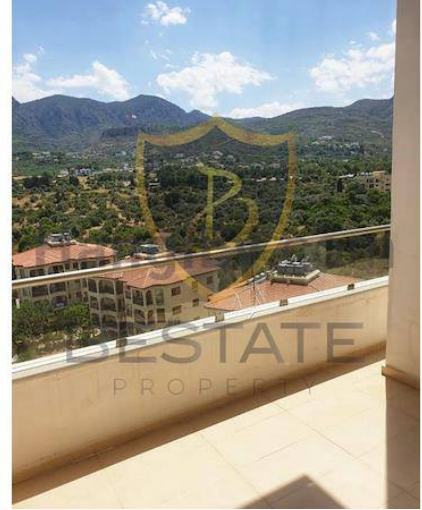

BESTATE
PROPERTY

Bestate Property

Girne Merkez'de Kar Market Yakını Kiralık 2+1 Penthouse Daire

£530 / ay

Girne Merkez, Kıbrıs

Daha fazla bilgi için profesyonel emlak danışmanınızı arayınız.

Selin Dandin
+90 (533) 865 7874