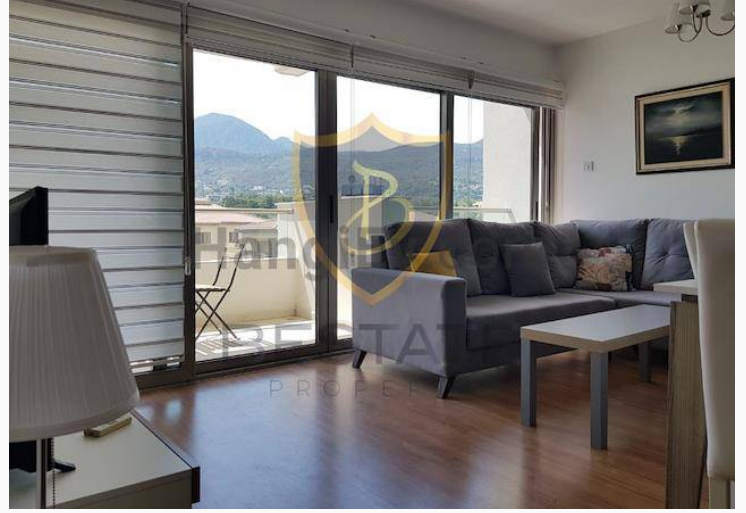

## £415 / ay

Girne Merkez, Kıbrıs

İlan Numarası	47340
Acente Referansı	BP-10000001202
Durumu	Kiralandı (Eylül 2021)
Konut Tipi	Daire
Kullanılabilir İç Alan	90 m <sup>2</sup>
Kat	3. Kat
İnşaat Yılı	2018
Kat Sayısı	8
Havuz	Havuz Yok
Oturma Odası	1

## Girne Merkez'de Kar Market Yakını Kiralık 2+1 Daire

GİRNE MERKEZ'DE KAR MARKET YAKINI KİRALIK 2+1 DAİRE !

Dağ Manzaralı

Marketlere ve Duraklara Yürüme Mesafesinde

Güvenlikli Site

Asansörlü Bina

3. Kat

Full Modern Eşyalı