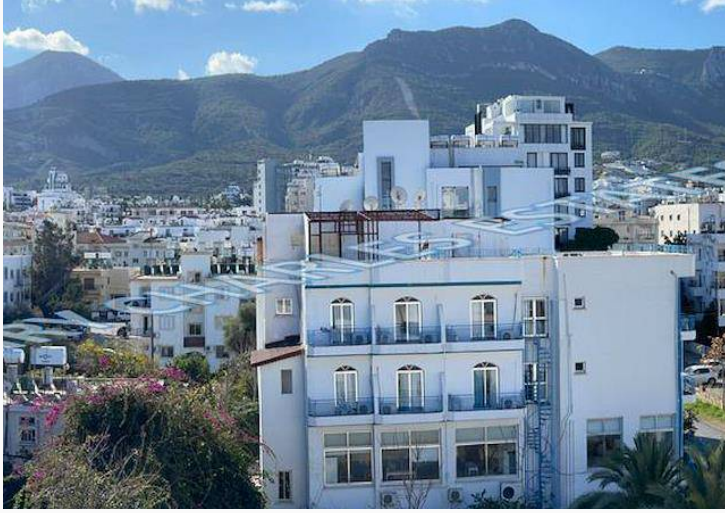

Henry Charles Estates
The Trusted Professionals

Henry Charles Estates

Super Lux 3+1 Penthouse- Gine Merkez- Harbor Cok Yakın

£250.000

Girne Merkez, Kibris

Daha fazla bilgi için profesyonel emlak danışmanınızı arayınız.

Aya Badawi
+90 (533) 844 9277