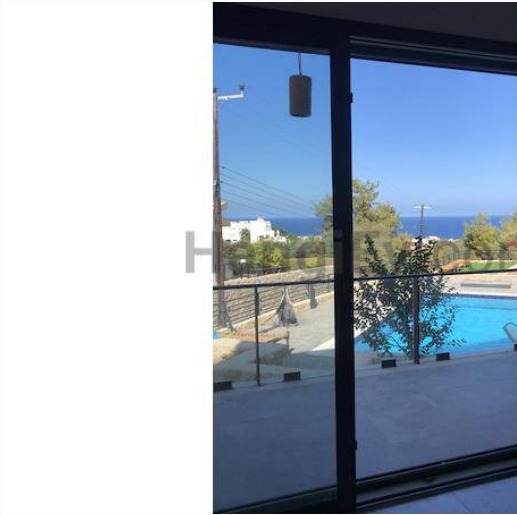

Henry Charles Estates
The Trusted Professionals

Henry Charles Estates

Lux 2+1 Bahceli Daire- Deniz ve Doga Manzara - Alsancak

£69.950

Alsancak, Girne, Kıbrıs

Daha fazla bilgi için profesyonel emlak danışmanınızı arayınız.

Aya Badawi
+90 (533) 844 9277