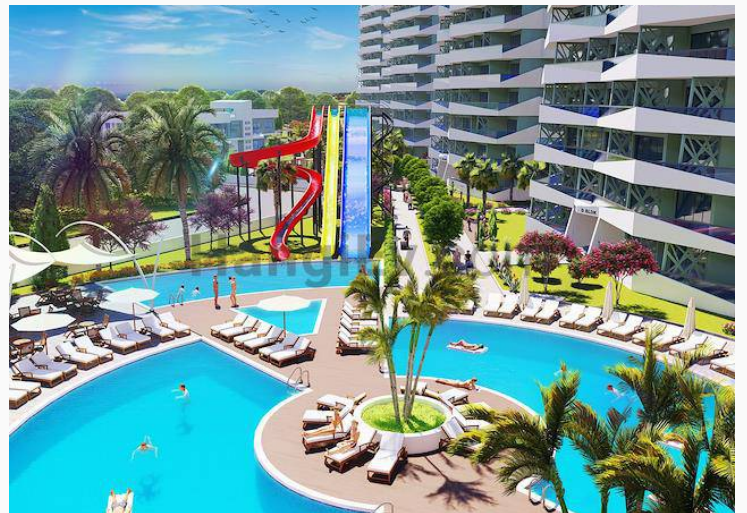

Henry Charles Estates
The Trusted Professionals

Henry Charles Estates

Luxurious Three Bedroom Apartment - Long Beach, Iskele

£935.500

Long Beach, İskele, Kıbrıs

Daha fazla bilgi için profesyonel emlak danışmanınızı arayınız.

Aya Badawi
+90 (533) 844 9277