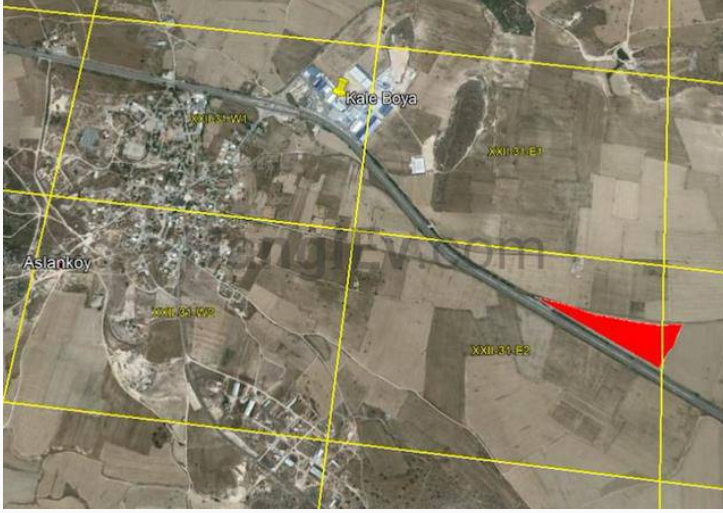

## Gazimağusa Aslanköy , Satılık Arazi

£450.000

Aslanköy, Mağusa, Kıbrıs

İlan Numarası	41610
Acente Referansı	SA 348
Durumu	Satılık
Konut Tipi	Arsa/Arazi
Toplam Arsa/Arazi Alanı	42537 m <sup>2</sup>

#### ÖZELLİKLER

Lefkoşa – Mağusa anayolu üzerinde.

İmara açık ( konut , ticari ,eğlence, turizm , sanayi vb.)

Ercan Havalimanına 10 dakika , Lefkoşa'ya 20 dakika , Mağusa'ya 25 dakika mesafededir.

KIRMIZI RENKLİ (AS111) : 4 DÖNÜM 400 AY<sup>2</sup> 5390,33 m<sup>2</sup>