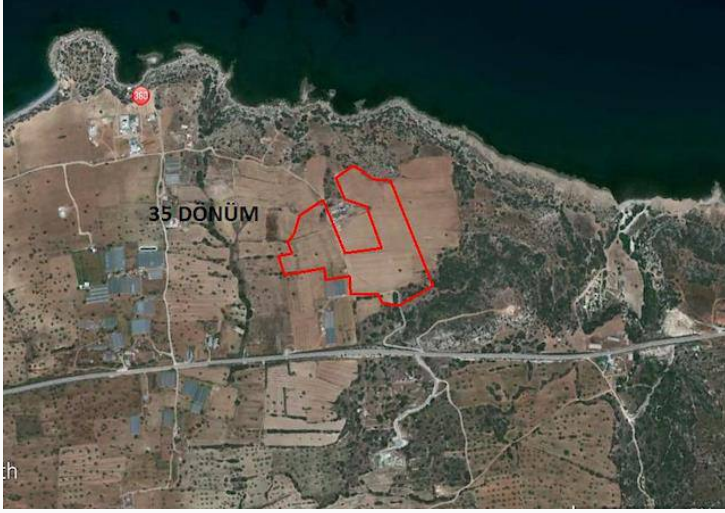

Mağusa – Tatlısu Sahilde Satılık 35 Dönüm Arazi

£35.000

Tatlısu, Mağusa, Kıbrıs

İlan Numarası	39040
Acente Referansı	SA 307
Durumu	Satıldı (Haziran 2022)
Konut Tipi	Arsa/Arazi
Toplam Arsa/Arazi Alanı	46988 m ²

Mağusa – Tatlısu Sahilde Satılık 35 Dönüm Arazi

Sahilde etrafı hali arazi toplam 35 dönüm resmi yolu mevcut satılık arazimizin dönüm satış bedeli 35,000 stg dir.

Daha fazla bilgi için profesyonel emlak danışmanınızı arayınız.