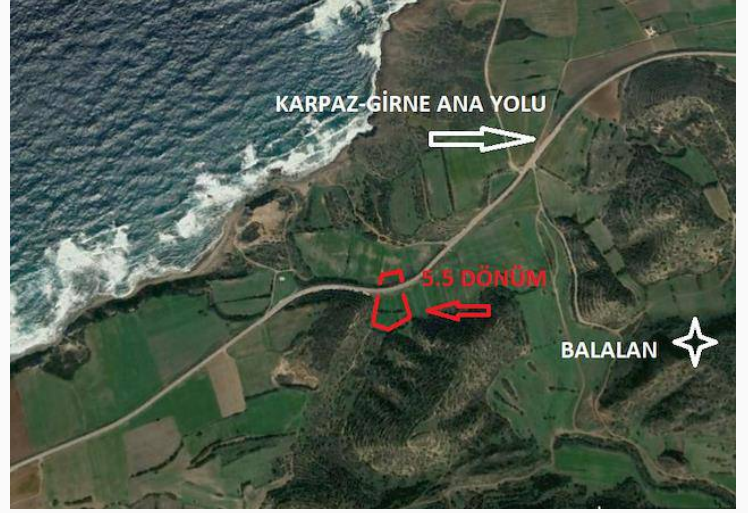

Gazimağusa – Balalan Köyünde Satılık 6 Dönüm Arazi

£20.000

Balalan, İskele, Kıbrıs

İlan Numarası 39022

Acente Referansı SA 246

Durumu Satılık

Konut Tipi Arsa/Arazi

Koçan Tipi Türk Koçanı

Gazimağusa – Balalan Köyünde Satılık 6 Dönüm Arazi

Balalan köyünde denize yakın 5 dönüm 2 evlek satılık Türkmali Arazi.

Daha fazla bilgi için profesyonel emlak danışmanınızı arayınız.

Leyla Angı
+90 (548) 887 0010