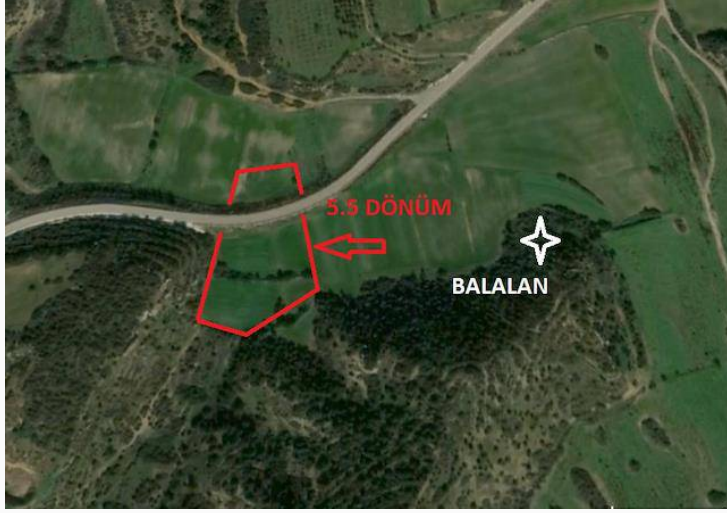

Gazimağusa – Balalan Köyünde Satılık 6 Dönüm Arazi

£20.000

Balalan, İskele, Kıbrıs

İlan Numarası 39022

Acente Referansı SA 246

Durumu Satılık

Konut Tipi Arsa/Arazi

Koçan Tipi Türk Koçanı

Gazimağusa – Balalan Köyünde Satılık 6 Dönüm Arazi

Balalan köyünde denize yakın 5 dönüm 2 evlek satılık Türkmali Arazi.

Daha fazla bilgi için profesyonel emlak danışmanınızı arayınız.

Leyla Angı
+90 (548) 887 0010