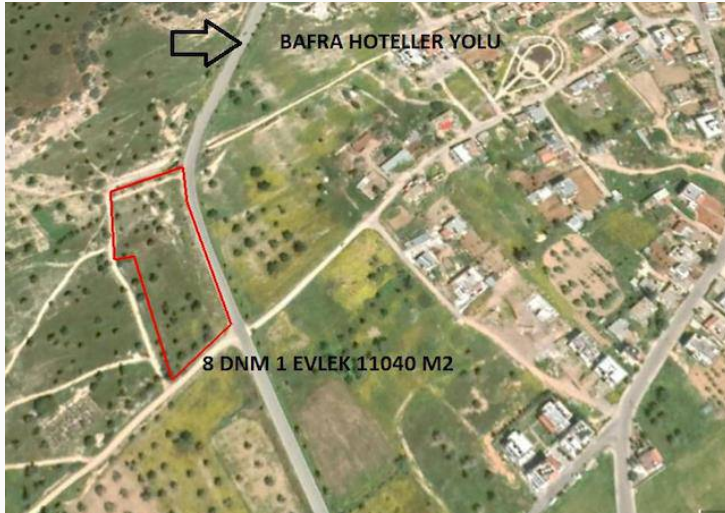

İskele – Bafra’ da Satılık 8 Dönüm Arazi

£250.000

Bafra, İskele, Kıbrıs

İlan Numarası	38858
Acente Referansı	SA 506
Durumu	Satıldı (Aralık 2021)
Konut Tipi	Arsa/Arazi
Toplam Arsa/Arazi Alanı	11040 m ²

İskele – Bafra’ da Satılık 8 Dönüm Arazi

Bafra bölgesinde Denize yürüyüş mesafesinde resmi yolu mevcut imar izinli satılık Arazi.

Daha fazla bilgi için profesyonel emlak danışmanınızı arayınız.

Leyla Angı
+90 (548) 887 0010