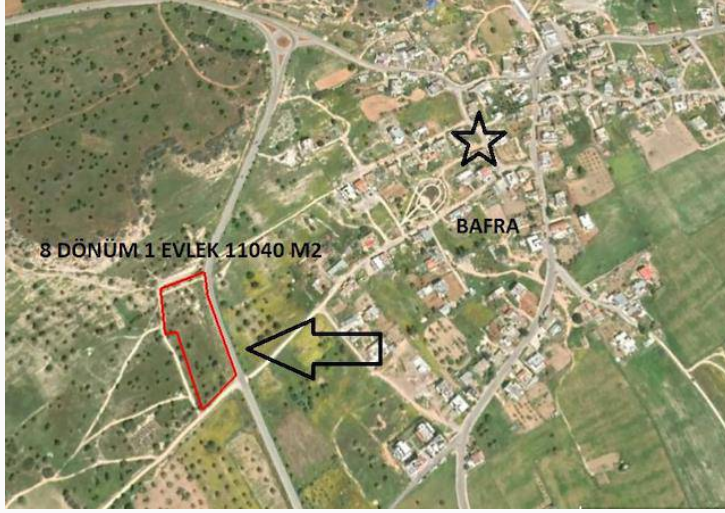

İskele – Bafra’ da Satılık 8 Dönüm Arazi

£250.000

Bafra, İskele, Kıbrıs

İlan Numarası	38858
Acente Referansı	SA 506
Durumu	Satıldı (Aralık 2021)
Konut Tipi	Arsa/Arazi
Toplam Arsa/Arazi Alanı	11040 m ²

İskele – Bafra’ da Satılık 8 Dönüm Arazi

Bafra bölgesinde Denize yürüyüş mesafesinde resmi yolu mevcut imar izinli satılık Arazi.

Daha fazla bilgi için profesyonel emlak danışmanınızı arayınız.

Leyla Angı
+90 (548) 887 0010