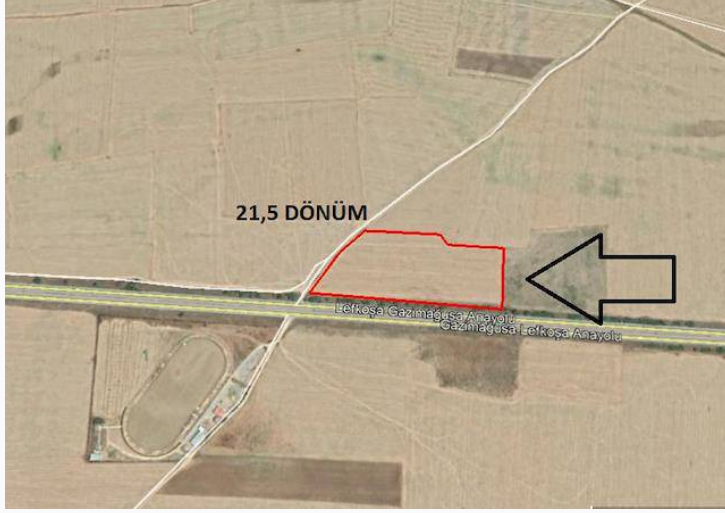

Gazimağusa – İnönü Köyünde Satılık 21 Dönüm Arazi

£15.000

İnönü, Mağusa, Kıbrıs

İlan Numarası	38833
Acente Referansı	SA 660
Durumu	Satıldı (Kasım 2021)
Konut Tipi	Arsa/Arazi
Toplam Arsa/Arazi Alanı	28773 m ²
Koçan Tipi	Türk Koçanı

Gazimağusa – İnönü Köyünde Satılık 21 Dönüm Arazi

Gazimağusa – Lefkoşa Anayolu üzerinde, Türk Tapulu satılık 21 dönüm arazi. Dönüm satış bedeli 15,000 stg dir.

Daha fazla bilgi için profesyonel emlak danışmanınızı arayınız.