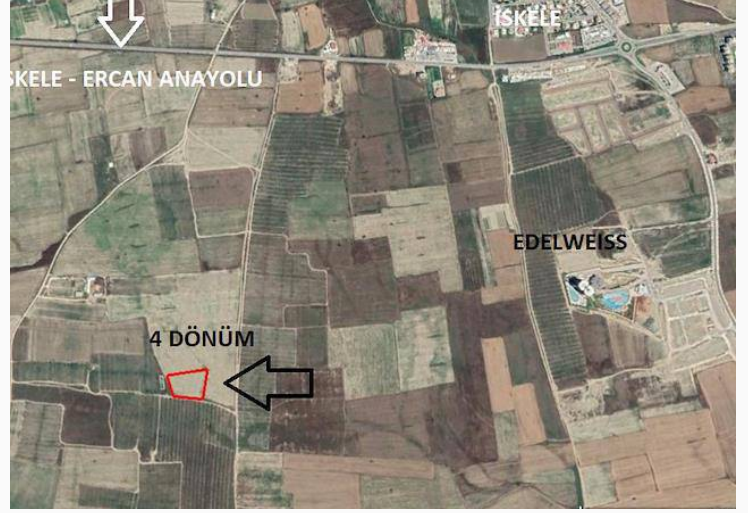

# İskele – Longbeach’ de Satılık 4 Dönüm Arazi

£15.000

Long Beach, İskele, Kıbrıs

İlan Numarası	38831
Acente Referansı	SA 712
Durumu	Satıldı (Eylül 2021)
Konut Tipi	Arsa/Arazi
Toplam Arsa/Arazi Alanı	5353 m <sup>2</sup>
Koçan Tipi	Eşdeğer Koçan

## İskele – Longbeach’ de Satılık 4 Dönüm Arazi

İskele Longbeach bölgesinde 4 dönüm Eşdeğer koçanlı satılık arsa. Dönüm satış bedeli 15,000 stg dir

Daha fazla bilgi için profesyonel emlak danışmanınızı arayınız.