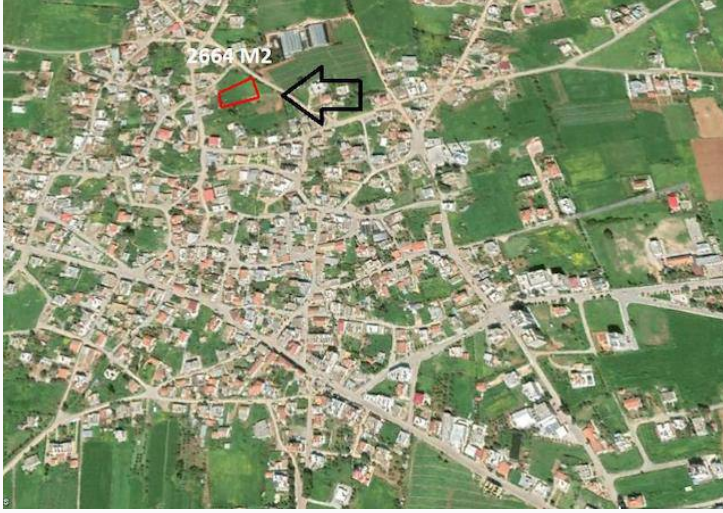

Gazimağusa – Yeniboğaziçi Köyünde Satılık 2 Dönüm Arazi

£50.000

Yeni Boğaziçi, Mağusa, Kıbrıs

İlan Numarası	38535
Acente Referansı	SA 645
Durumu	Satıldı (Aralık 2021)
Konut Tipi	Arsa/Arazi
Toplam Arsa/Arazi Alanı	2664 m ²

Gazimağusa – Yeniboğaziçi Köyünde Satılık 2 Dönüm Arazi

Yeniboğaziçi Köyünde resmi yolu mevcut satılık satılık 1 dönüm 3 evlek arazi

Daha fazla bilgi için profesyonel emlak danışmanınızı arayınız.

Leyla Angı
+90 (548) 887 0010