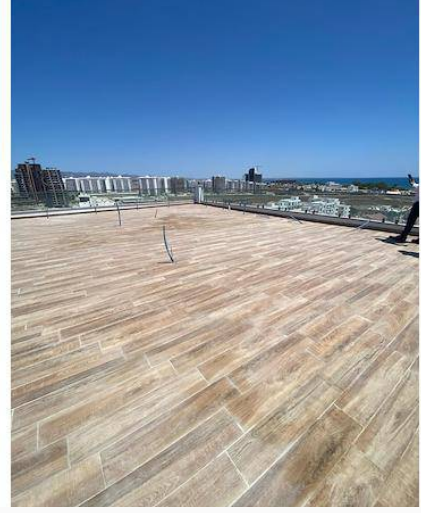

RE/MAX
PLUS 2

RE/MAX Plus 2

Long Beach'te 1+1 Daire

£135.000

Long Beach, İskele, Kıbrıs

Daha fazla bilgi için profesyonel emlak danışmanınızı arayınız.

Ammar Abedi
+90 (533) 883 8810