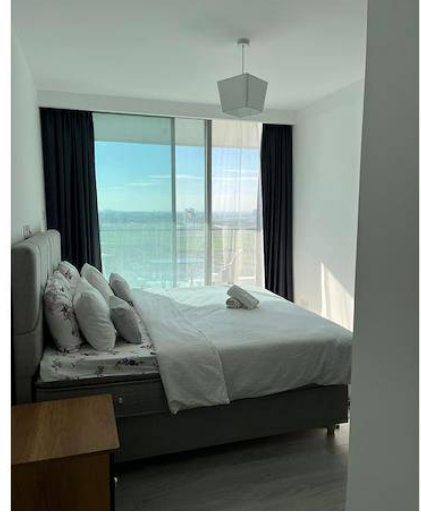

Grand Sapphire A Blokda 2+1 Luks Daire..Aileler İin..

£1.200 / ay

Long Beach, İskele, Kıbrıs

İlan Numarası 147297

Durumu Kiralık

Konut Tipi Daire

Kullanılabilir İ Alan 105 m²

Kat 7+. Kat