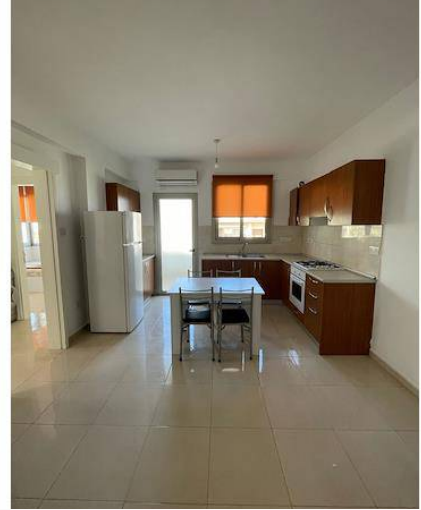

KARIBU
ESTATES & PROPERTIES

Karibu Estates

Kiralık 2+1 Daire Hamitkoy

£400 / ay

Hamitköy, Lefkoşa, Kıbrıs

İlan Numarası **147242**

Durumu **Kiralandı (Nisan 2024)**

Konut Tipi **Daire**

Kullanılabilir İç Alan **90 m²**

Kat **2. Kat**

İnşaat Yılı **2023**

Oturma Odası **1**

Eşya Durumu **Eşyalı**

Minimum Kira Süresi **1 ay**

Kiralık 2+1 Daire Hamitkoy

temiz lüks