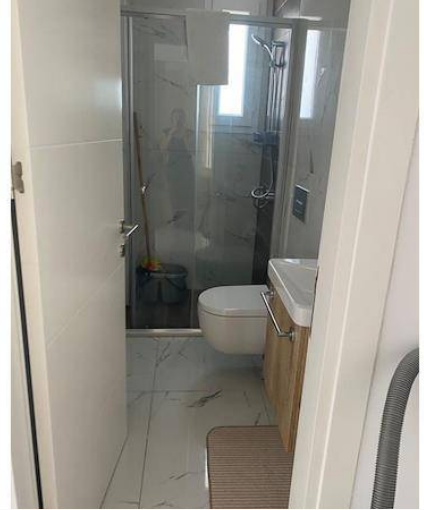

İskele Boğaz'da kiralık 1+1 daire

£700 / ay

İskele Boğaz, Kıbrıs

Daha fazla bilgi için profesyonel emlak danışmanınızı arayınız.

Mona Khorasani
+90 (533) 836 4343