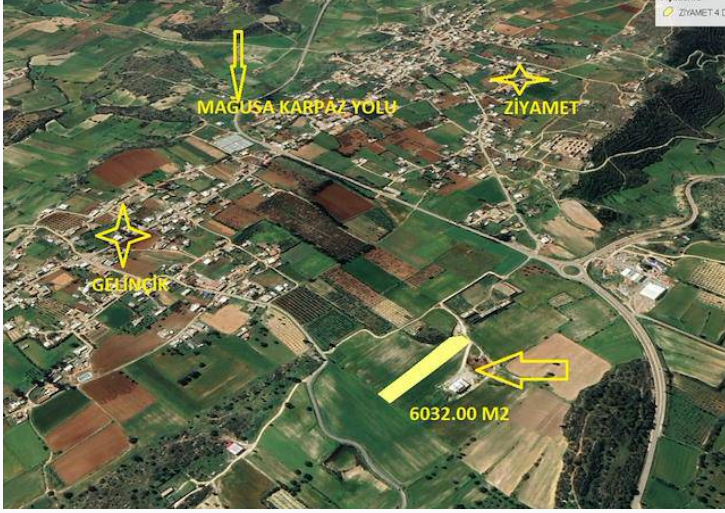

# £50.000

Ziyamet, İskele, Kıbrıs

İlan Numarası	147152
Durumu	Satılık
Konut Tipi	Arsa/Arazi
Koçan Tipi	Eşdeğer Koçan

### Ziyamet Satılık Arazi

ZİYAMET SATILIK ARAZİ

RESMİ YOL YOKDUR

ZİYAMET VE GELİNÇİK KÖYÜNE YAKIN KONUMDADIR

4 DÖNÜM 2 EVLEK 118 AYKRE

Daha fazla bilgi için profesyonel emlak danışmanınızı arayınız.

Mustafa Kaya  
+90 (533) 872 1316