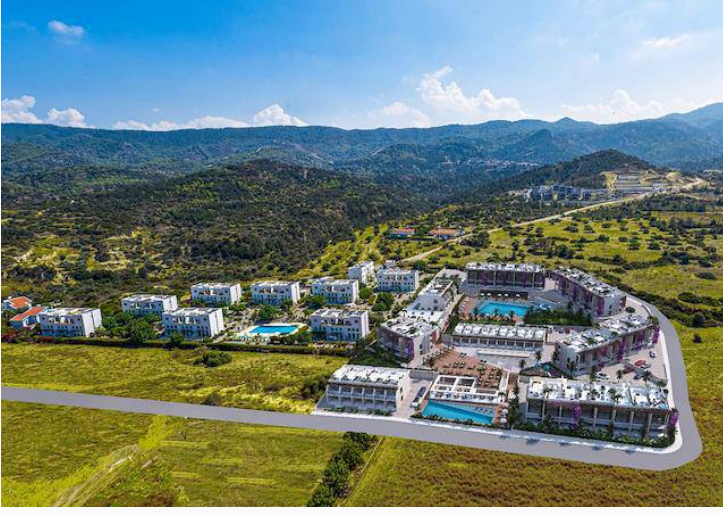

# Girne Esentepe Bölgesinde Bulunan "Aquamarine Nuance" Projesinde Satılık 1+1

£120.000

Esentepe, Girne, Kıbrıs

İlan Numarası 147148

Durumu Satılık

Konut Tipi Daire

Kullanılabilir İç Alan 50 m<sup>2</sup>

Kat Zemin Kat

## Girne Esentepe Bölgesinde Bulunan "Aquamarine Nuance" Projesinde Satılık 1+1 Daireler

Aquamarine Nuance, Kuzey Kıbrıs'ın Akdeniz kıyısındaki muhteşem Esentepe bölgesinde yer alan eşsiz bir yaşam kompleksidir. Görkemli dağ ve deniz manzarasını modern konforla birleştirerek, sakinlerine Akdeniz cennetinde muhteşem bir yaşam alanı sunuyor.