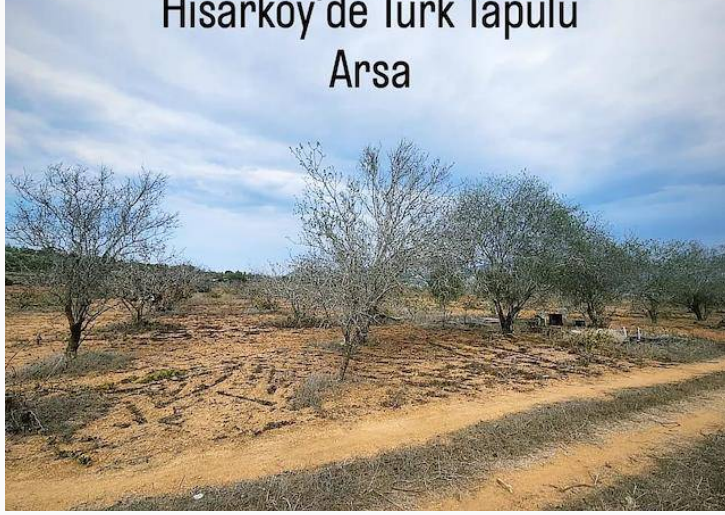

Hisarköy'de Türk Tapulu Arazi

£22.000

Hisarköy, Girne, Kıbrıs

İlan Numarası	147123
Durumu	Satılık
Konut Tipi	Arsa/Arazi
Toplam Arsa/Arazi Alanı	11048 m ²
Koçan Tipi	Türk Koçanı
Kat İzni	2
İmar İzni	%25 imar izni

Hisarköy'de Türk Tapulu Arazi

Satılık Konut İmarlı Arsa - Hisarköy, Girne, Kuzey Kıbrıs

Yol var

65 ayak derinliğinde su kuyusu var

Türk tapulu

2 kat izinli

*

Residential Land For Sale - Hisarköy, Kyrenia, Northern Cyprus