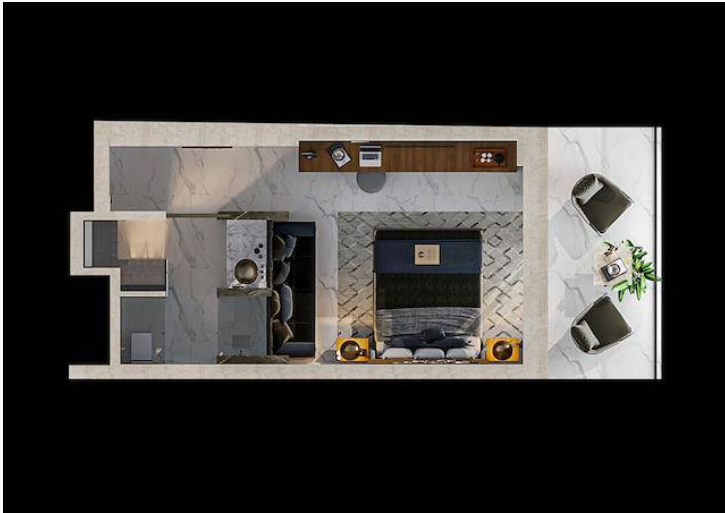

Henry Charles Estates
The Trusted Professionals

Henry Charles Estates

[İskele'nin İncisi Querencia] 10 Yıl Kira Garantisi / 10. Kat, A Blok Satılık Stüdyo

£145.000

Long Beach, İskele, Kıbrıs

Daha fazla bilgi için profesyonel emlak
danışmanınızı arayınız.

Amin Sadeghi
+90 (539) 135 6630