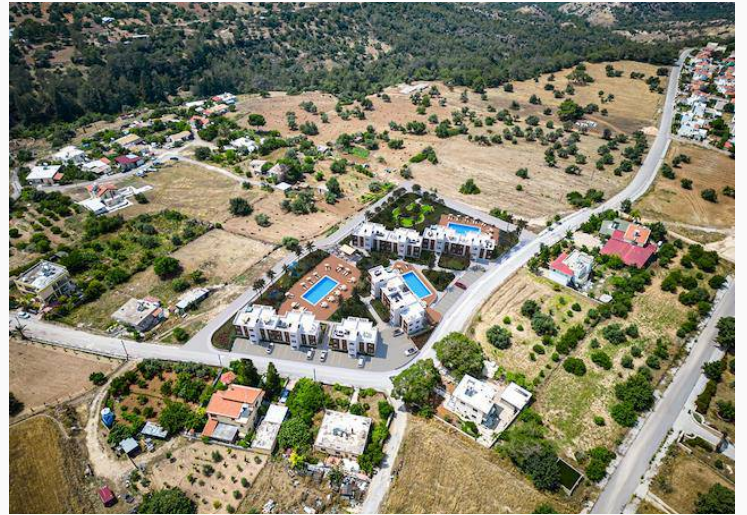

Girne Karaağaç Bölgesinde Bulunan "Hilly Elm" Projesinde Satılık 2+1 Daireler.

£130.900

Karaağaç, Girne, Kıbrıs

Daha fazla bilgi için profesyonel emlak danışmanınızı arayınız.

Aderans Construction
+90 (533) 854 0959