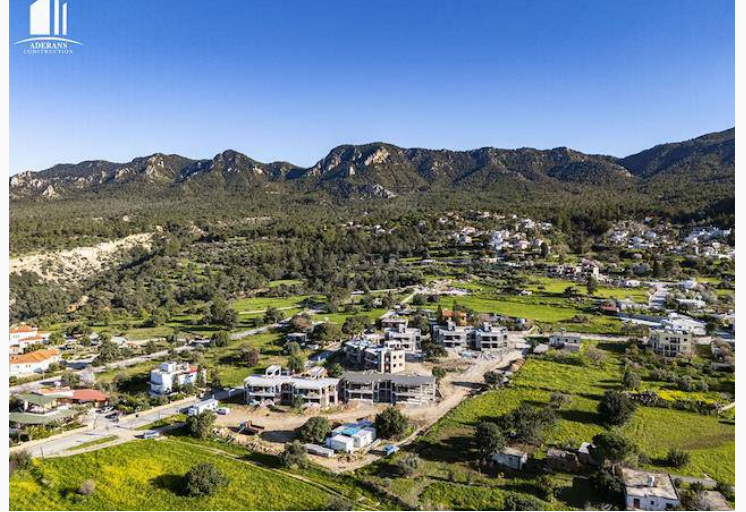

Girne Karaağaç Bölgesinde Bulunan "Hilly Elm" Projesinde Satılık 2+1 Daireler.

£130.900

Karaağaç, Girne, Kıbrıs

İlan Numarası	147083
Durumu	Satılık
Konut Tipi	Daire
Kullanılabilir İç Alan	75 m ²
Kat	Zemin Kat
İnşaat Yılı	2024
Havuz	Ortak Havuz
Bahçe	Var
Oturma Odası	1
Koçan Tipi	Eşdeğer Koçan

Girne Karaağaç Bölgesinde Bulunan "Hilly Elm" Projesinde Satılık 2+1 Daireler.

Isı ve su yalıtımı

Yavaş kapanan modern parlak mutfak üniteleri sistemi ve yüksek kalite tezgâhlar

İdeal standart montajlı vitrifiye