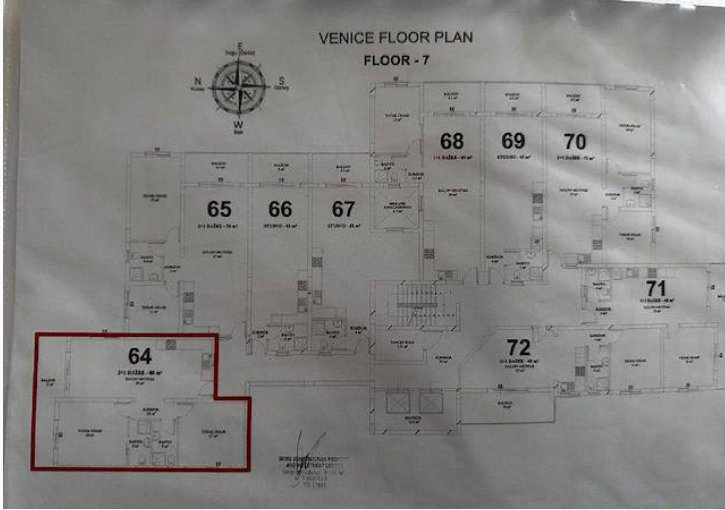

Yeni Bir Premium Konut Kompleksinde 2+1 Daire. 18 Ay Taksit

£120.000

Long Beach, İskele, Kıbrıs

İlan Numarası 147081

Acente Referansı VNC64-B1

Durumu Satılık

Konut Tipi Daire

Kullanılabilir İç Alan 112 m²

Kat 7+. Kat

İnşaat Yılı 2024

Havuz Ortak Havuz

Asansör Var

Oturma Odası 1

Yeni Bir Premium Konut Kompleksinde 2+1 Daire. 18 Ay Taksit

2+1 Satılık daire sahibinden, VENICE kompleksinde

Makale: VNC64-B1

Adres: Venice kompleks, blok 1, Long Beach, İskele

Manzara: Deniz ve sitenin altyapı manzarası

Teslim süresi (anahtarlar)

Toplam alan – 100 m²

Balkon/loggia – 12 m²

Daha fazla bilgi için profesyonel emlak danışmanınızı arayınız.

Sherif Khakimov
+90 (548) 877 4488