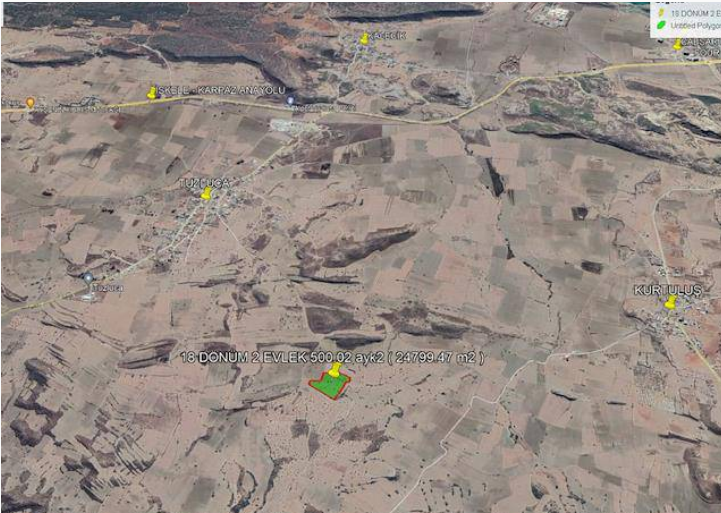

Tuzluca' da 18 Dönüm 2 Evlek 500 Ayk2 (24799.47 m²) Satılık Arazi * £8.500 Dönümü * £157.250

Tuzluca, İskele, Kıbrıs

İlan Numarası	147012
Acente Referansı	L0423
Durumu	Satıldı (Nisan 2024)
Konut Tipi	Arsa/Arazi
Toplam Arsa/Arazi Alanı	24799 m ²
Koçan Tipi	Eşdeğer Koçan
İmar İzni	İmara kapalı

Tuzluca' da 18 Dönüm 2 Evlek 500 Ayk2 (24799.47 m²) Satılık Arazi * £8.500 Dönümü *

Tuzluca, Kıbrıs'ın Gazimağusa İlçesine bağlı, Karpaz Yarımadası'nda bulunan bir köydür.

- TOPLAM ARAZI GENİŞLİĞİ:
- 18 DÖNÜM 2 EVLEK 500.02 ayk2
- 24799.47 METRE KARE
- YOLU YOK
- KOÇAN HAZIR
- İMARA KAPALI

Daha fazla bilgi için profesyonel emlak danışmanınızı arayınız.

Okan Can
+90 (533) 874 2155

Tuzluca' da 18 Dönüm 2 Evlek 500 Ayk2 (24799.47 m²) Satılık Arazi * £8.500 Dönümü * **£157.250**

Tuzluca, İskele, Kıbrıs