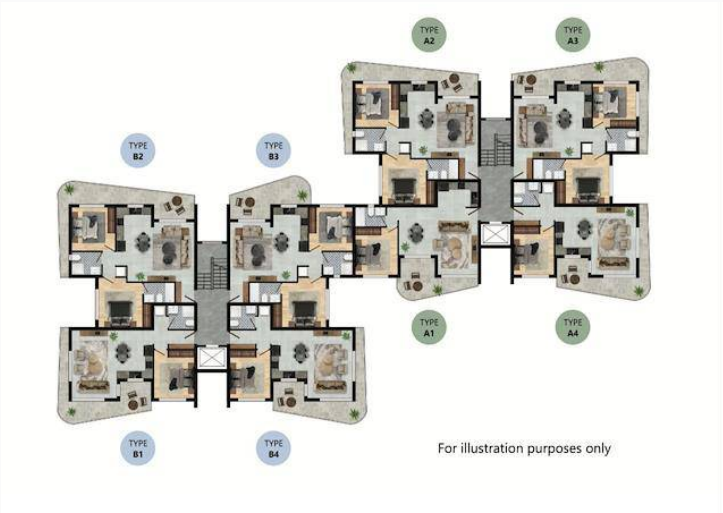

2+1 Geniş Daire, Güzel Deniz Manzaralı ve Esnek Ödeme Planı İle

£182.000

Long Beach, İskele, Kıbrıs

İlan Numarası	146861
Acente Referansı	FNT-2B6
Durumu	Satılık
Konut Tipi	Daire
Kullanılabilir İç Alan	118 m ²
Kat	1. Kat
İnşaat Yılı	2024
Havuz	Ortak Havuz
Asansör	Var
Oturma Odası	1

2+1 Geniş Daire, Güzel Deniz Manzaralı ve Esnek Ödeme Planı İle

2+1 Satılık daire INFINITY kompleksinde

Makale: FNT-2B6

Adres: Infinity kompleks, blok B, Long Beach, İskele

Manzara: Muhtesem deniz vealyapi manzarası

Teslim süresi (anahtarlar)

Toplam alan – 118 m²

Balkon/loggia – 24 m²

Daha fazla bilgi için profesyonel emlak danışmanınızı arayınız.

Sherif Khakimov
+90 (548) 877 4488

2+1 Geniş Daire, Güzel Deniz Manzaralı ve Esnek Ödeme Planı İle