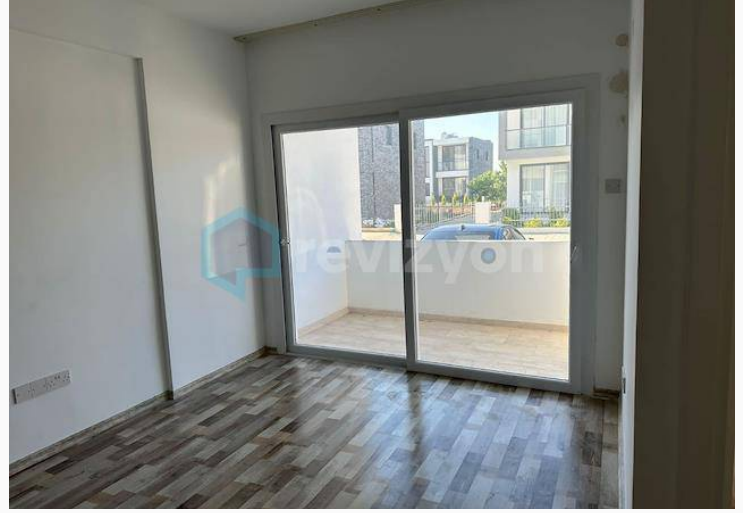

Gazimağusa Kent Plus Sitesinde Zemin Kat 2+1 Satılık Daire

£65.000

Güvercinlik, Mağusa, Kıbrıs

| | |
|------------------------|----------------------|
| İlan Numarası | 146853 |
| Durumu | Satıldı (Nisan 2024) |
| Konut Tipi | Daire |
| Kullanılabilir İç Alan | 70 m ² |
| Kat | Zemin Kat |
| İnşaat Yılı | 2024 |
| Havuz | Ortak Havuz |
| Oturma Odası | 1 |
| Koçan Tipi | Tahsis Koçan |

Gazimağusa Kent Plus Sitesinde Zemin Kat 2+1 Satılık Daire

Gazimağusa Kent Plus Sitesinde Satılık Sıfır Daire

Özellikler:

Proje Adı: Kent Plus Sitesi

Konum: Gazimağusa-Lefkoşa Ana yol üzeri

Daire Tipi: 2+1

Yüzölçümü: 70 m²

Kat: Zemin Kat

Özellikler: Ortak Havuzlu

Tapu Durumu: Tahsis Koçan

Diğer: KDV ve trafo masrafları ödenmiştir.

**Daha fazla bilgi için profesyonel emlak
danışmanınızı arayınız.**

Vasfiye Oral
+90 (533) 864 1212