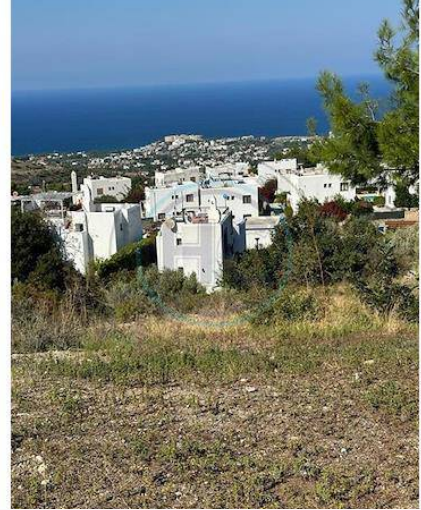

Henry Charles Estates
The Trusted Professionals

Henry Charles Estates

3 Donum 3 Evlek Land For Sale In Karmi

£949.900

Karmi, Girne, Kıbrıs

İlan Numarası	146734
Acente Referansı	L-KM03
Durumu	Satılık
Konut Tipi	Arsa/Arazi
Toplam Arsa/Arazi Alanı	5122 m ²
Koçan Tipi	Eşdeğer Koçan

3 Donum 3 Evlek Land For Sale In Karmi

Kıbrıs Girne batısındaki Karmi satılık muhteşem bir Arsalar tanışın. 3 dönüm ve 3 evliğe sahip bu parsel, büyüleyici deniz manzarasıyla hayalinizdeki evi inşa etmek için ideal. Girne'nin olanaklarına yakinken Karmi çevresinin huzurunun keyfini çıkarın. Sahil cennetinden bir parçaya sahip olmak için bu fırsatı kaçırmayın.

3 Donum 3 Evlek Land For Sale In Karmi

£949.900

Karmi, Girne, Kıbrıs

Daha fazla bilgi için profesyonel emlak danışmanınızı arayınız.

Ayça Aygın
+90 (533) 873 7705