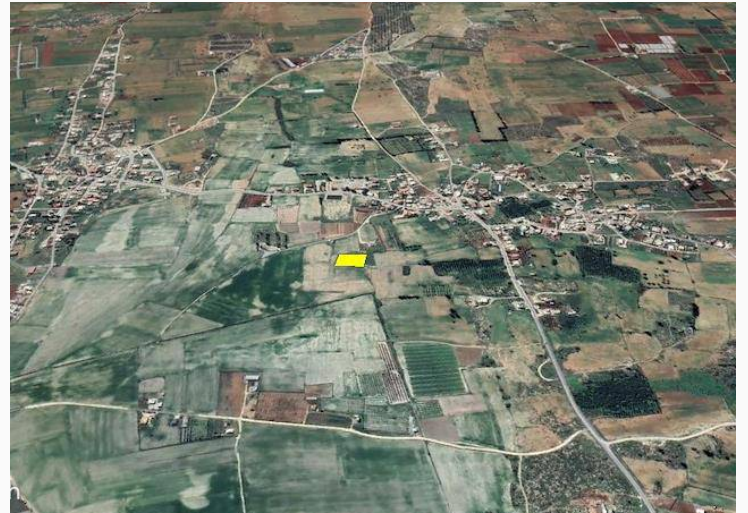

## Kuzucuk'ta Satılık Arazi!

£120.000

Kuzucuk, İskele, Kıbrıs

İlan Numarası	146682
Durumu	Satılık
Konut Tipi	Arsa/Arazi
Kat İzni	2
İmar İzni	%50 imar izni

### Kuzucuk'ta Satılık Arazi!

SATILIK!

Kuzucuk'ta SATILIK arazi!

3096,90 m<sup>2</sup>

Taban %35 Toplam %50 İmar Oranı

Not: Geçit hakkı ve diğer haklar alınmıştır.

Daha fazla bilgi için profesyonel emlak danışmanınızı arayınız.