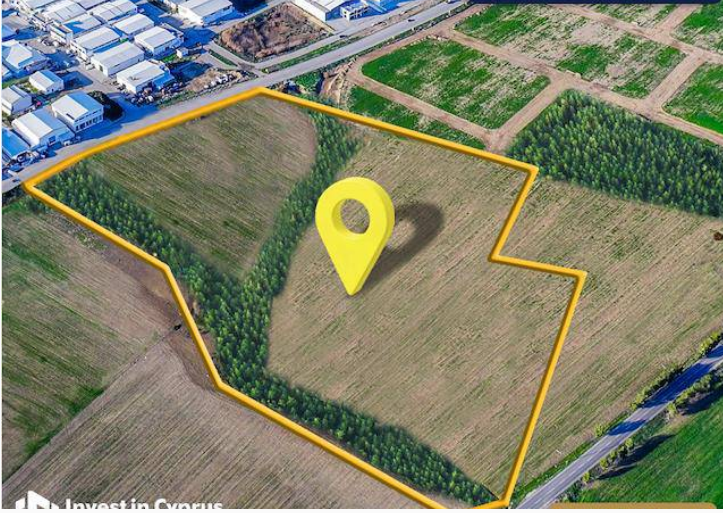

34,5 Dönüm Sanayi Arsası (Parselasyon Ruhsatı Alınmış)

£2.300.000

Alayköy, Lefkoşa, Kıbrıs

Bu ilanın fotoğrafları
hazır değildir

Bu ilanın fotoğrafları
hazır değildir

Bu ilanın fotoğrafları
hazır değildir

İlan Numarası	146673
Durumu	Satılık
Konut Tipi	Arsa/Arazi
Toplam Arsa/Arazi Alanı	46161 m ²
Koçan Tipi	Eşdeğer Koçan
Kat İzni	2
İmar İzni	%120 imar izni

34,5 Dönüm Sanayi Arsası (Parselasyon Ruhsatı Alınmış)

- 34,5 dönüm arsanın tamamı satılıktır.
- Tüm İzinleri ve Parselasyon Ruhsatı alınmıştır.
- 1000 m² ile 1850 m² arasında toplam 25 Parsel.
- Toplam 33.475 m²
- 18 ayda %50 Kar Projeksiyonu.
- %60 Taban, %120 İmar hakkı.
- Ticari ve sanayi tipi inşaat yapımına uygun.
- Arsa fiyatı £2.300.000
- Satış projeksiyonu £4.500.000 - £5.200.000
- Eşdeğer Tapu