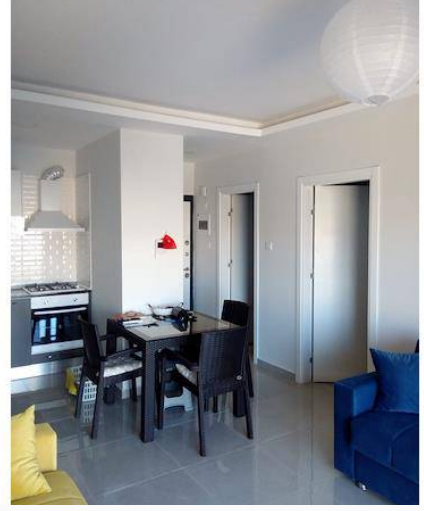

Long Beach'de 1+1 Kiralık Daire

\$550 / ay

Long Beach, İskele, Kıbrıs

İlan Numarası **146672**

Durumu **Kiralık**

Konut Tipi **Daire**

Kullanılabilir İç Alan **55 m²**

Kat **3. Kat**