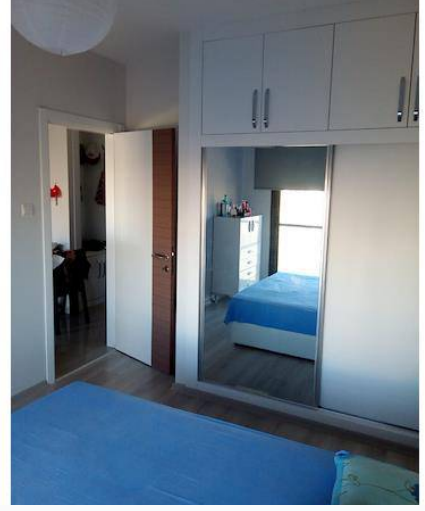

Long Beach'de 1+1 Kiralık Daire

$550 / ay

Long Beach, İskele, Kıbrıs

Daha fazla bilgi için profesyonel emlak danışmanınızı arayınız.

Berker Özöncü
+90 (533) 838 0900