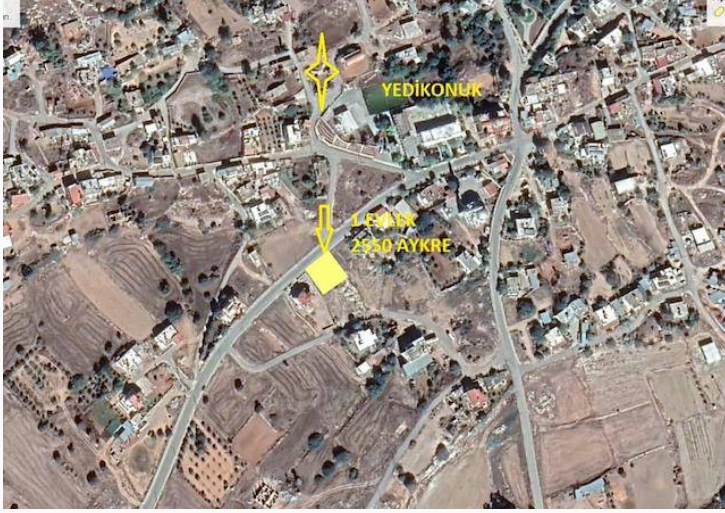

İskele Yedikonuk Bölgesinde Satılık Arsa

£45.000

Yedikonuk, İskele, Kıbrıs

İlan Numarası	145640
Durumu	Satılık
Konut Tipi	Arsa/Arazi
Toplam Arsa/Arazi Alanı	571 m ²
Koçan Tipi	Eşdeğer Koçan
Kat İzni	99
İmar İzni	%200 imar izni

İskele Yedikonuk Bölgesinde Satılık Arsa

- İskele Yedikonuk bölgesinde
- 571 mt²
- Eşdeğer koçan
- Fasil 96 en yüksek imar
- Mükemmel manzara ve konumda
- Müstakil ev ,villa ,apartman yapımına uygun

Daha fazla bilgi için profesyonel emlak danışmanınızı arayınız.