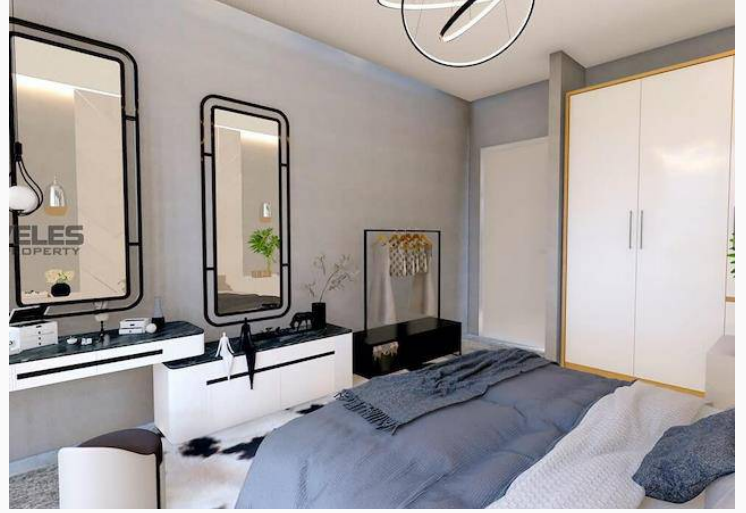

Kıbrıs Girne Lapta'da satılık havuzlu daire

£190.000

Lapta, Girne, Kıbrıs

Daha fazla bilgi için profesyonel emlak danışmanınızı arayınız.

Yulia Rohulka
+90 (548) 822 8449