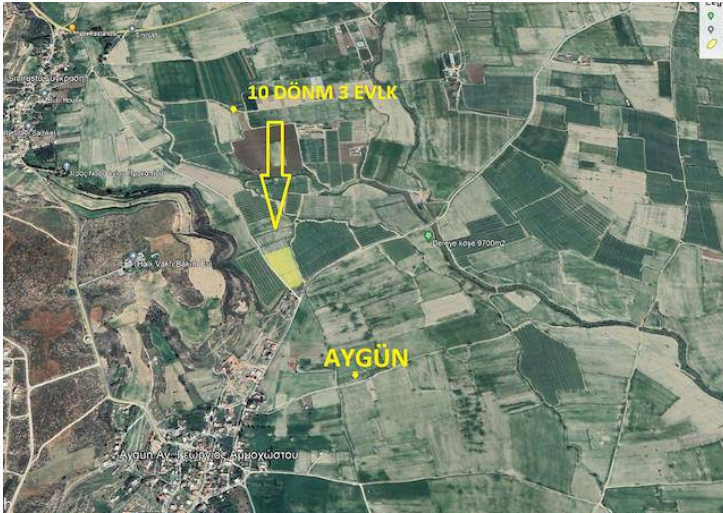

İskele / Aygün Bölgesi Satılık Arazi**£550.000**

Aygün, İskele, Kıbrıs

İlan Numarası	143427
Durumu	Satılık
Konut Tipi	Arsa/Arazi
Toplam Arsa/Arazi Alanı	14049 m ²
Koçan Tipi	Eşdeğer Koçan

İskele / Aygün Bölgesi Satılık Arazi

- EŞDEĞER KOÇAN
- ŞUAN İMARA KAPALI
- İMARA AÇILAK BÖLGE KONUMU
- RESMİ YOL VAR
- DENİZE YAKIN KONUM

Daha fazla bilgi için profesyonel emlak danışmanınızı arayınız.

Zeki Basri
+90 (548) 824 3827

İskele / Aygün Bölgesi Satılık Arazi**£550.000**