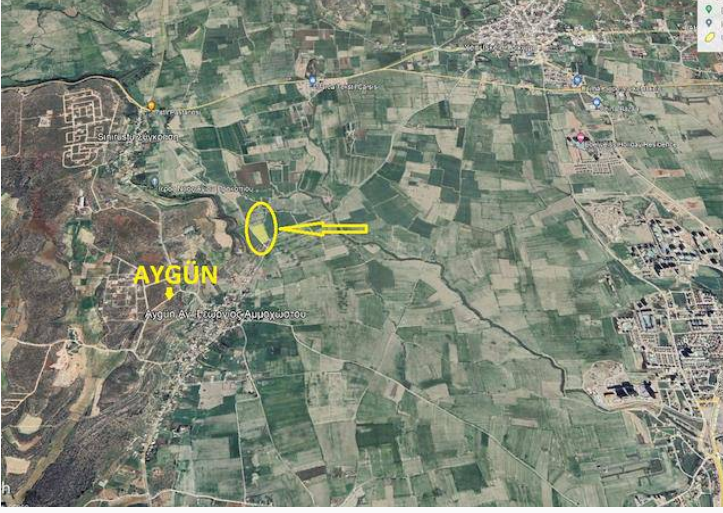

İskele / Aygün Bölgesi Satılık Arazi

£550.000

Aygün, İskele, Kıbrıs

Daha fazla bilgi için profesyonel emlak danışmanınızı arayınız.

Zeki Basri
+90 (548) 824 3827