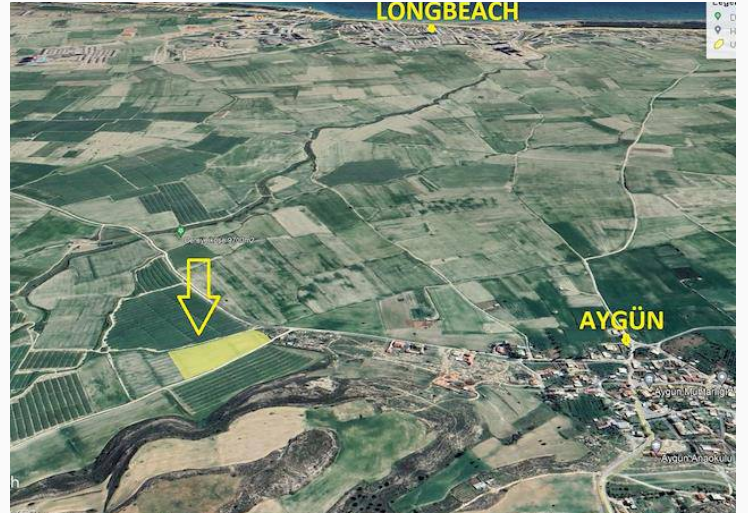

İskele / Aygün Bölgesi Satılık Arazi**£550.000**

Aygün, İskele, Kıbrıs

İlan Numarası	143427
Durumu	Satılık
Konut Tipi	Arsa/Arazi
Toplam Arsa/Arazi Alanı	14049 m ²
Koçan Tipi	Eşdeğer Koçan

İskele / Aygün Bölgesi Satılık Arazi

- EŞDEĞER KOÇAN
- ŞUAN İMARA KAPALI
- İMARA AÇILAK BÖLGE KONUMU
- RESMİ YOL VAR
- DENİZE YAKIN KONUM

Daha fazla bilgi için profesyonel emlak danışmanınızı arayınız.

Zeki Basri
+90 (548) 824 3827

İskele / Aygün Bölgesi Satılık Arazi**£550.000**