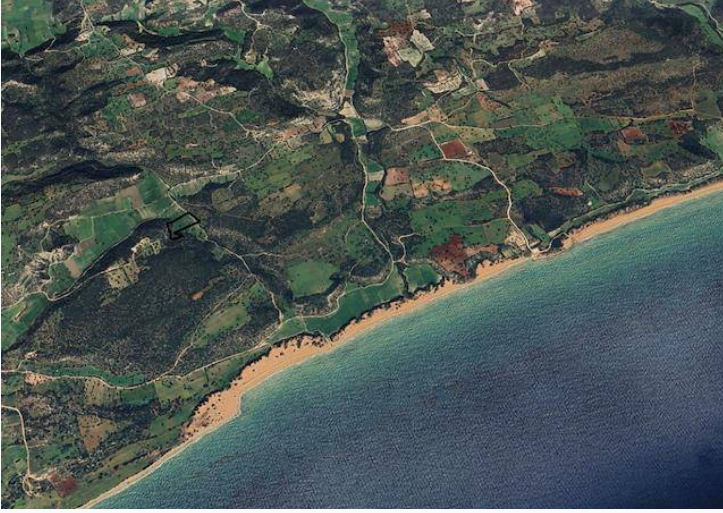

İskele Taşlıca Satılık Tarla

£99.000

Taşlıca, İskele, Kıbrıs

Daha fazla bilgi için profesyonel emlak danışmanınızı arayınız.

Sabah İnnur Musaoğulları
+90 (533) 877 1514