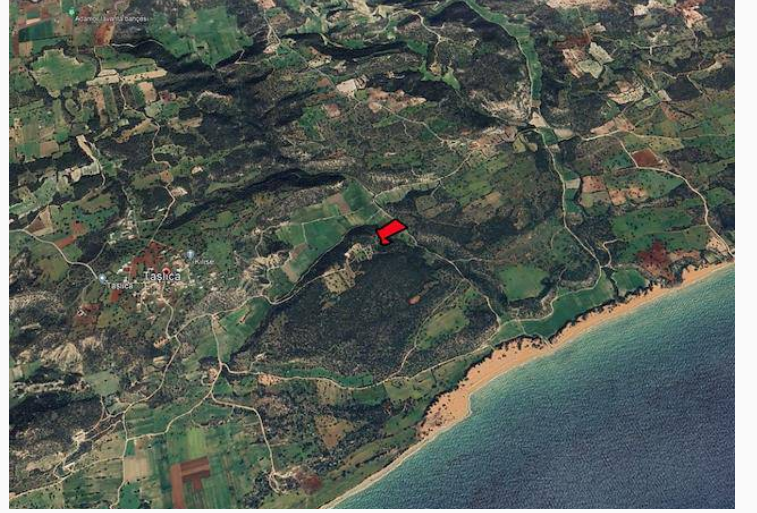

İskele Taşlıca Satılık Tarla

£99.000

Taşlıca, İskele, Kıbrıs

Daha fazla bilgi için profesyonel emlak danışmanınızı arayınız.

Sabah İnnur Musaoğulları
+90 (533) 877 1514