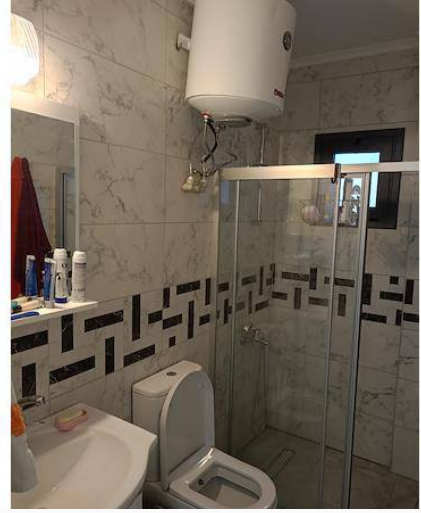

Lapta Site İçinde Full Eşyalı Kiralık 2+1 Daire

£600 / ay

Lapta, Girne, Kıbrıs

Daha fazla bilgi için profesyonel emlak danışmanınızı arayınız.

Elşad Mammadov
+90 (533) 820 0031