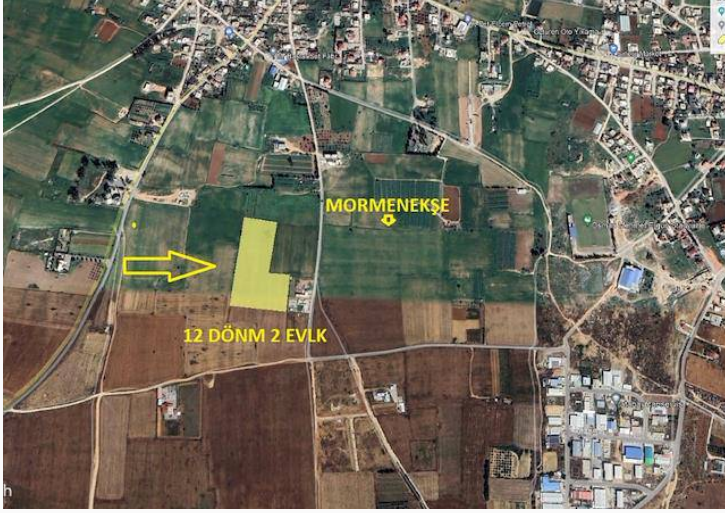

Mormenekşe Bölgesinde Satılık Arazi

£500.000

Mormenekşe, Mağusa, Kıbrıs

İlan Numarası 143380

Durumu Satılık

Konut Tipi Arsa/Arazi

Toplam Arsa/Arazi Alanı 16725 m²

Koçan Tipi Eşdeğer Koçan

Kat İzni 2

İmar İzni %50 imar izni

Mormenekşe Bölgesinde Satılık Arazi

Daha fazla bilgi için profesyonel emlak danışmanınızı arayınız.

Zeynep Demiralay
+90 (533) 875 8975