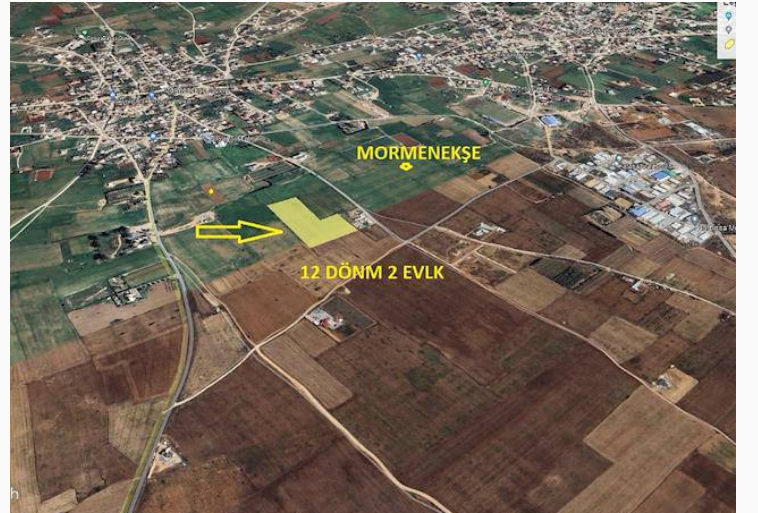

Mormenekşe Bölgesinde Satılık Arazi

£500.000

Mormenekşe, Mağusa, Kıbrıs

İlan Numarası 143380

Durumu Satılık

Konut Tipi Arsa/Arazi

Toplam Arsa/Arazi Alanı 16725 m²

Koçan Tipi Eşdeğer Koçan

Kat İzni 2

İmar İzni %50 imar izni

Mormenekşe Bölgesinde Satılık Arazi

Daha fazla bilgi için profesyonel emlak danışmanınızı arayınız.

Zeynep Demiralay
+90 (533) 875 8975