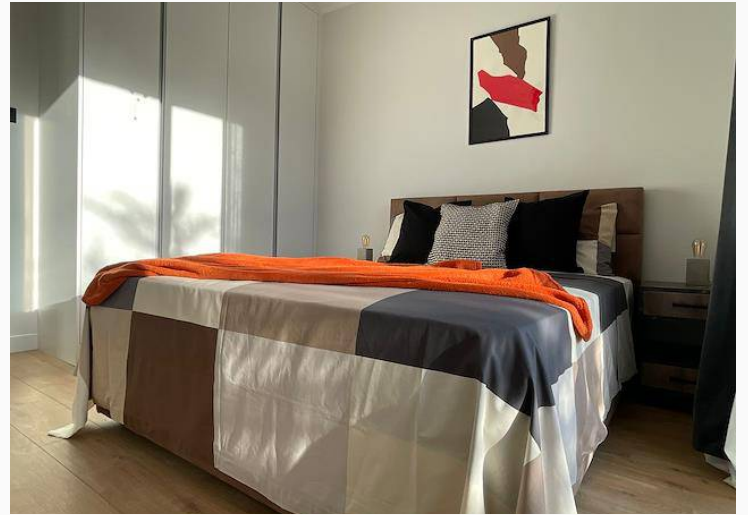

***Kervansaray Sahiline Birkaç Adım Mesafede
2+1 Satılık Daire!**

£210.000

Karaođlanođlu, Girne, Kıbrıs

**Daha fazla bilgi için profesyonel emlak
danışmanınızı arayınız.**

**Tuğba Tunç
+90 (542) 851 3505**