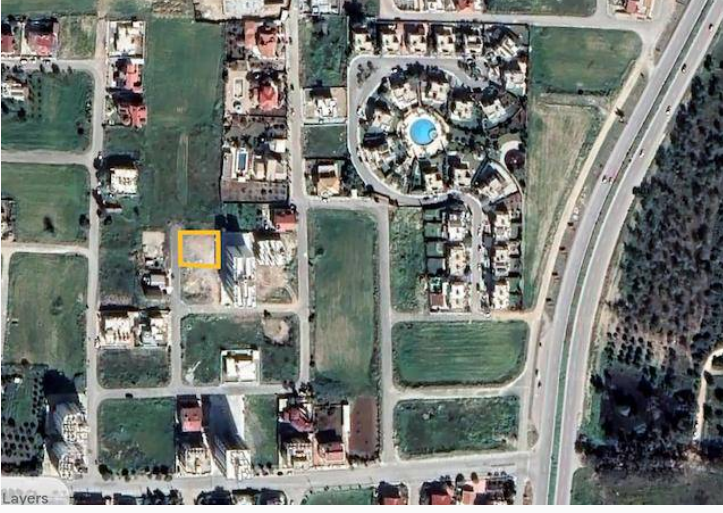

578 m² Villa Yapımına Uygun Arsa

£145.000

Yeni Boğaziçi, Mağusa, Kıbrıs

Daha fazla bilgi için profesyonel emlak danışmanınızı arayınız.

Ali Sefi
+90 (533) 876 2937