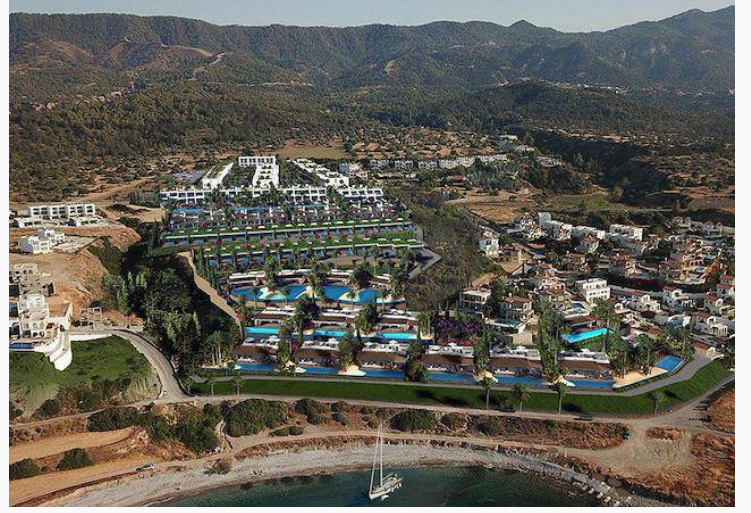

Esentepe/Bahçeli'de Şık Bir Tatil Köyü İçerisinde Satılık Lüks Stüdyo Penthouse

£99.000

Bahçeli, Girne, Kıbrıs

Daha fazla bilgi için profesyonel emlak danışmanınızı arayınız.

Ertan Deniz
+90 (533) 861 9594