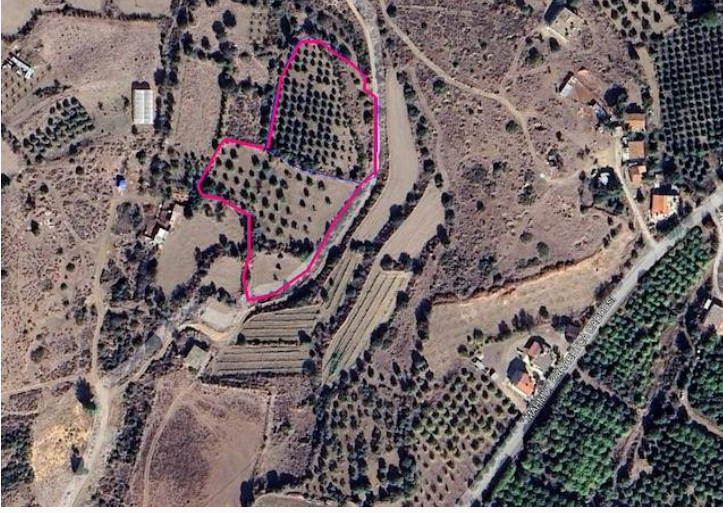

# Lefke/Bağlıköy'de Satılık 9 Dönüm Narenciye Bahçesi

# £105.000

Bağlıköy, Lefke, Kıbrıs

Bu ilanının fotoğrafları  
hazır değildir

Bu ilanının fotoğrafları  
hazır değildir

İlan Numarası 143298

Durumu Satılık

Konut Tipi Arsa/Arazi

Toplam Arsa/Arazi Alanı 11515 m<sup>2</sup>