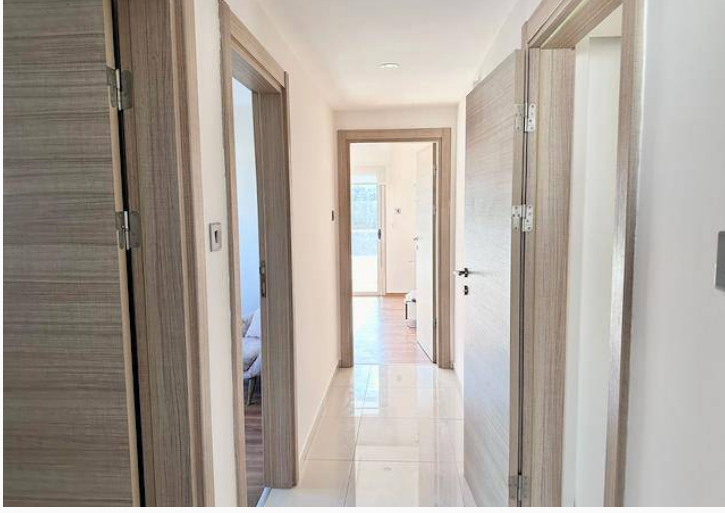

YALKIN EMLAK

1989 dan beri

Yalkın Emlak

Girne Merkez'de Muhteşem Konumda Deniz ve Kale Manzaralı Çarşıya Yürüme

£1.300 / ay

Girne Merkez, Kıbrıs

Daha fazla bilgi için profesyonel emlak danışmanınızı arayınız.

Karahan Göksu
+90 (541) 826 1209