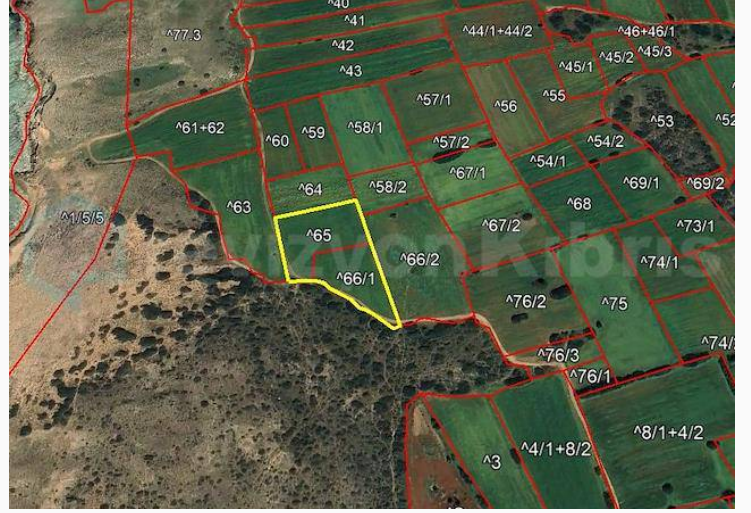

Revizyon Kibris Gayrimenkulden Satılık Arazi **£780.000**

Yeni Erenköy, İskele, Kıbrıs

Daha fazla bilgi için profesyonel emlak danışmanınızı arayınız.

Şükrü Topbaş
+90 (539) 117 1938