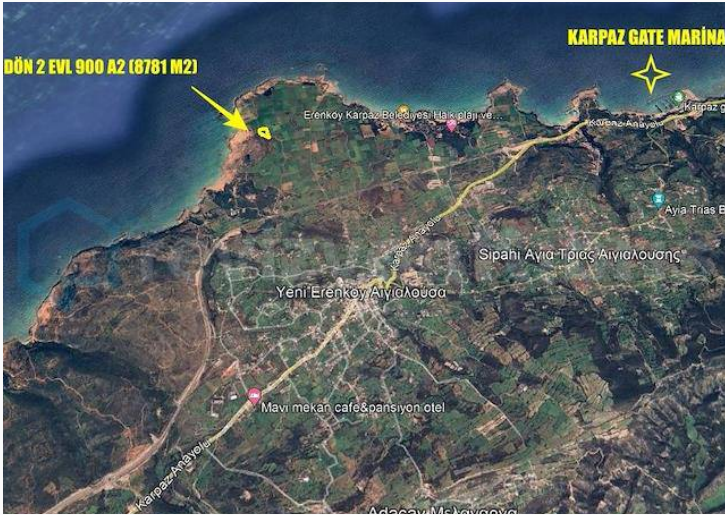

Revizyon Kibrıs Gayrimenkulden Satılık Arazi **£780.000**

Yeni Erenköy, İskele, Kibrıs

İlan Numarası	143209
Durumu	Satılık
Konut Tipi	Arsa/Arazi
Toplam Arsa/Arazi Alanı	8781 m ²
Koçan Tipi	Eşdeğer Koçan

Revizyon Kibrıs Gayrimenkulden Satılık Arazi

✿ Yatırımcılar İçin Fırsat: Deniz Manzaralı Arazi Yeni Erenköy'de!
✿

📍 Konum: Yeni Erenköy'de, denize sadece 200 metre mesafede bulunan bu arazi, yatırımcılar için eşsiz bir fırsat sunuyor.

📄 Detaylar:

- Toplam 6 dönüm 2 evlek 900 metrekare (8,781 metrekare).
- Kesintisiz deniz manzarasıyla, gözlerinizi kamaştıracak bir görüntüye sahip.
- Karşınızda Karpaz Gate Marina, yanı başınızda yatırım potansiyeli yüksek bir bölge.
- İmar planı içerisinde yer alması, gelecekteki projeler için ideal bir zemin sağlıyor.