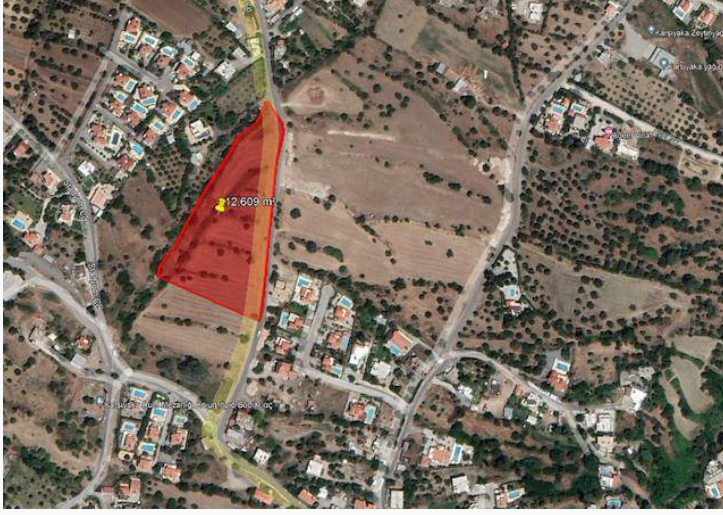

NORTH HILLS
ESTATE

North Hills Estate

Girne Karşıyaka Satılık Arazi

£1.520.000

Karşıyaka, Girne, Kıbrıs

İlan Numarası	143175
Acente Referansı	SA 2800
Durumu	Satılık
Konut Tipi	Arsa/Arazi
Toplam Arsa/Arazi Alanı	12600 m ²
Kat İzni	2
İmar İzni	%35 imar izni

Girne Karşıyaka Satılık Arazi

9 dönüm 1 evlek 2400 ay²

12,609 m²

Resmi yol mevcut

Açık Yeşil Bölge (%35, Taban %20, Kat 2)

160,000 Stg Dönümü

Daha fazla bilgi için profesyonel emlak danışmanınızı arayınız.

**North Hills Estate
+90 (548) 840 9002**