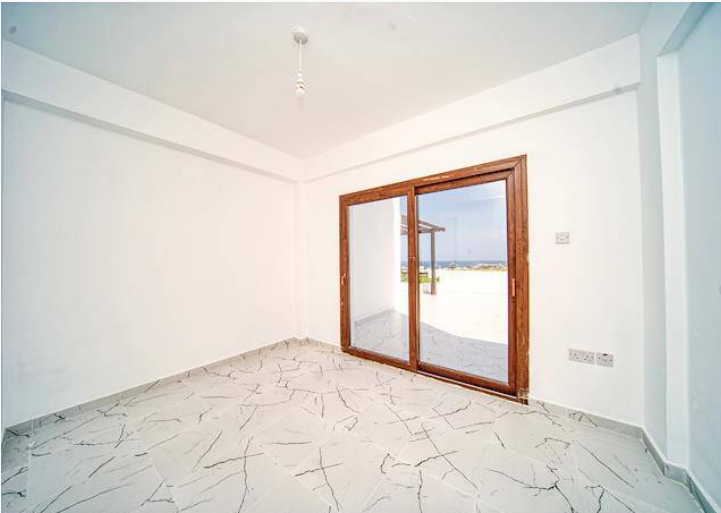

## £219.000

Yeşiltepe, Girne, Kıbrıs

İlan Numarası	143170
Durumu	Satılık
Konut Tipi	Penthouse
Kullanılabilir İç Alan	185 m <sup>2</sup>
Kat	Zemin Kat
İnşaat Yılı	2016
Havuz	Ortak Havuz
Oturma Odası	1
Koçan Tipi	Eşdeğer Koçan