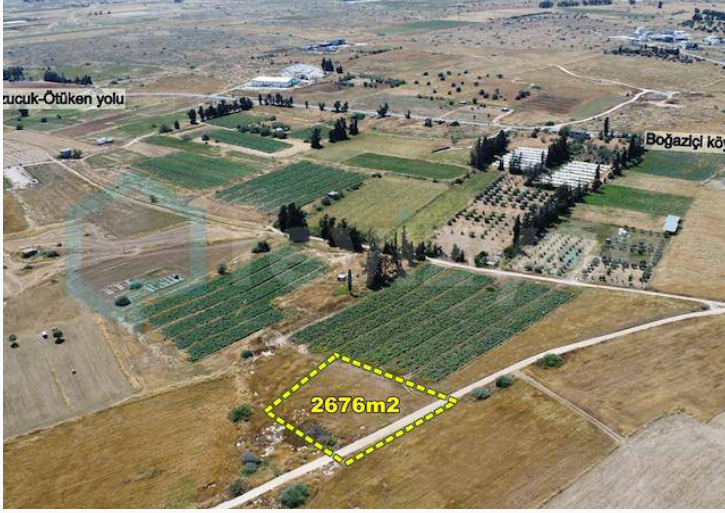

İskele Boğaziçi (Lapatos) Bölgesinde 2676 m² Satılık Arsa

£55.000

Bogaziçi, İskele, Kıbrıs

İlan Numarası	143085
Durumu	Satılık
Konut Tipi	Arsa/Arazi
Toplam Arsa/Arazi Alanı	2676 m ²
Koçan Tipi	Eşdeğer Koçan

İskele Boğaziçi (Lapatos) Bölgesinde 2676 m² Satılık Arsa

İSKELE BOĞAZIÇI (LAPATOS) BÖLGESİNDE 2676 m² SATILIK ARSA
KÖY MERKEZİNE YAKIN
RESMİ YOLU VAR
EŞDEĞER KOÇAN

Daha fazla bilgi için profesyonel emlak danışmanınızı arayınız.