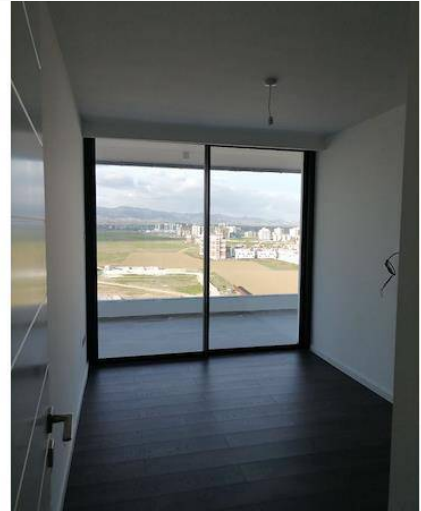

Grand Sapphire Blok B'de 2+1 Daire, Deniz Manzaralı, Klima ve Sözleşme Fiyata Dahildir

£177.500

Long Beach, İskele, Kıbrıs

İlan Numarası 143024

Durumu Satılık

Konut Tipi Daire

Kullanılabilir İç Alan 112 m²

Kat 7+. Kat

İnşaat Yılı 2024

Havuz Ortak Havuz

Asansör Var

Oturma Odası 1

Koçan Tipi Eşdeğer Koçan

Grand Sapphire Blok B'de 2+1 Daire, Deniz Manzaralı, Klima ve Sözleşme Fiyata Dahildir

Daha fazla bilgi için profesyonel emlak danışmanınızı arayınız.

Yulia Ermolaeva
+90 (533) 886 6622

**Grand Sapphire Blok B'de 2+1 Daire, Deniz
Manzaralı, Klima ve Sözleşme Fiyata Dahildir****£177.500**

Long Beach, İskele, Kıbrıs

Daha fazla bilgi için profesyonel emlak
danışmanınızı arayınız.