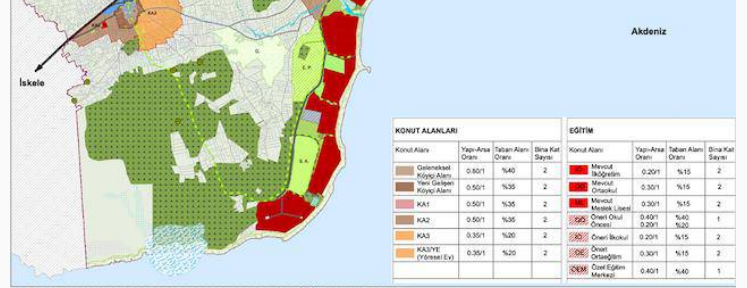

EXEN INVEST Exen Invest

Kuzey Kıbrıs İskele Çayırova'da Bafra Truzim Bölgesi Yakını Satılık Arazi

£130.000

Çayırova, İskele, Kıbrıs

Daha fazla bilgi için profesyonel emlak danışmanınızı arayınız.

Ebru Çelik
+90 (552) 863 9083