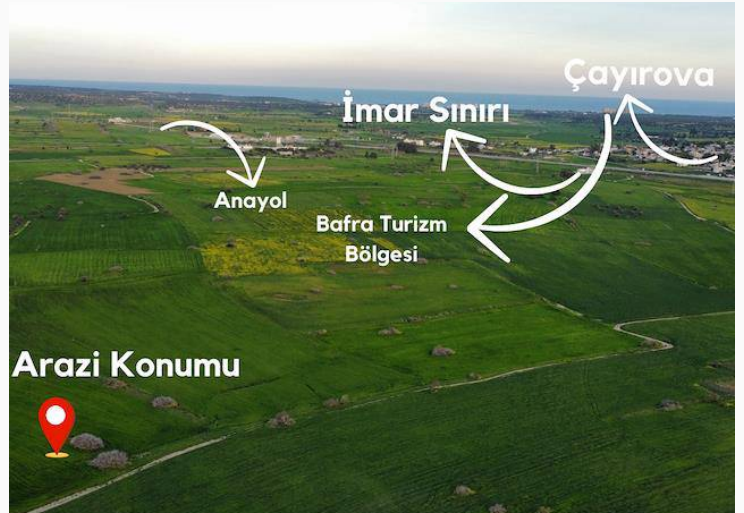

EXEN INVEST Exen Invest

Kuzey Kıbrıs İskele Çayırova'da Bafra Turizm Bölgesi Yakını Satılık Arazi

£130.000

Çayırova, İskele, Kıbrıs

15.052,5 m² /11 Dönüm 1 Evlek
Anayola 1 km mesafede!
İmar Sınırına Yakın 1,5 km'lik uzaklıkta Konumda!
Bafra Turizm Bölgesine Yakın!
Yatırımlık Arazi!

Önemli Noktalara Mesafeler;

Bafra : 5 km
Kaplıca: 17 km
Girne: 75 m
İskele: 17 km

Buraya neden yatırım yapmalısınız?

- Orta/Uzun Vadede Döviz Üzerinden Yüksek Kâr Beklentisi
- İmar Sınırına Olan Mesafeler Sebebiyle Uzun Vadede İmar Beklentisi

Arazi Konumu

Kuzey Kıbrıs İskele Çayırova'da Bafra Turizm Bölgesi Yakını Satılık Arazi

15.052,5 m² /11 Dönüm 1 Evlek
Anayola 1 km mesafede!
İmar Sınırına Yakın 1,5 km'lik uzaklıkta Konumda!
Bafra Turizm Bölgesine Yakın!
Yatırımlık Arazi!

Önemli Noktalara Mesafeler;

Bafra : 5 km
Kaplıca: 17 km
Girne: 75 m

Daha fazla bilgi için profesyonel emlak danışmanınızı arayınız.

Ebru Çelik
+90 (552) 863 9083

EXEN INVEST Exen Invest

Kuzey Kıbrıs İskele Çayırova'da Bafra Truzim Bölgesi Yakını Satılık Arazi