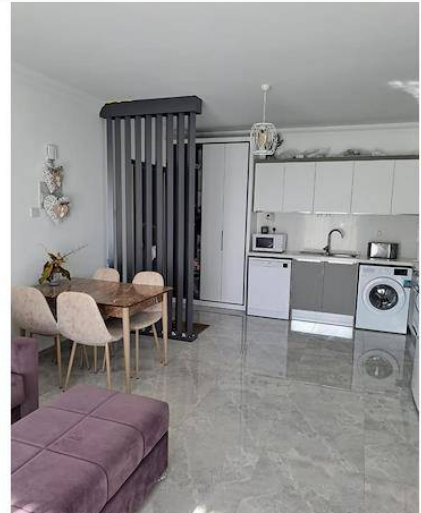

İskele Merkez Satılık Eşyasız 2+1 Daire

£120.000

İskele Merkez, Kıbrıs

İlan Numarası 142972

Acente Referansı SD582

Durumu Satılık

Konut Tipi Daire

Kullanılabilir İç Alan 75 m²