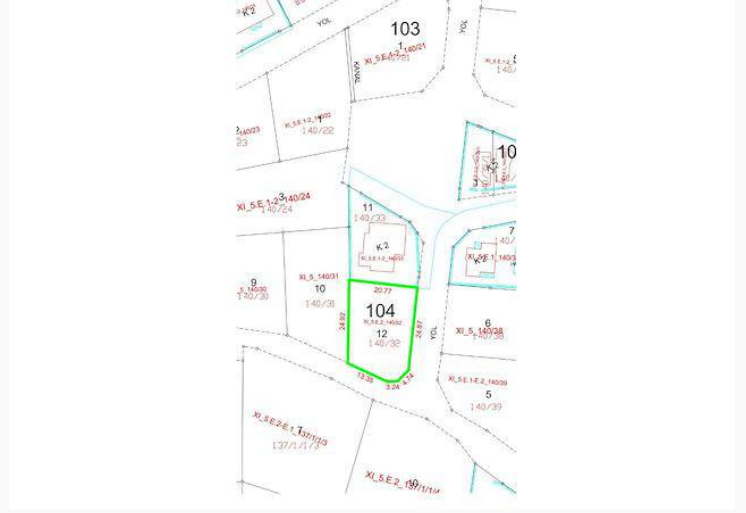

# Girne Karşıyaka Bölgesinde 535 m<sup>2</sup> Konut Yapımına Uygun Denize 80 Metre Mesafede

£200.000

Karşıyaka, Girne, Kıbrıs

İlan Numarası	142890
Durumu	Satılık
Konut Tipi	Arsa/Arazi
Toplam Arsa/Arazi Alanı	535 m <sup>2</sup>
Kat İzni	2
İmar İzni	%40 imar izni

## Girne Karşıyaka Bölgesinde 535 m<sup>2</sup> Konut Yapımına Uygun Denize 80 Metre Mesafede Köşe Arsa

2 kat konut yapımına uygun köşe arsa denize 80 metre mesafede

Daha fazla bilgi için profesyonel emlak  
danışmanınızı arayınız.