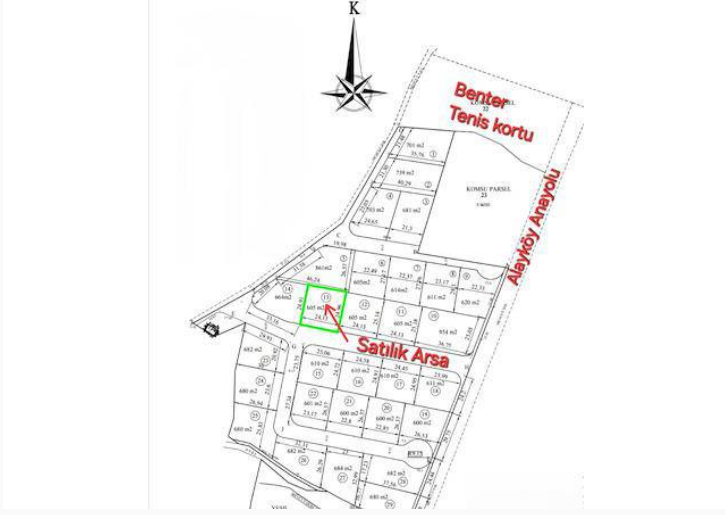

Lefkoşa-Alayköy Bölgesinde Hayallerinizi Gerçekleştireceğiniz 605 m² Konut İmarlı

£89.900

Alayköy, Lefkoşa, Kıbrıs

Bu ilanın fotoğrafları hazır değildir

Bu ilanın fotoğrafları hazır değildir

İlan Numarası 142889

Durumu Satılık

Konut Tipi Arsa/Arazi

Toplam Arsa/Arazi Alanı 605 m²

Koçan Tipi Eşdeğer Koçan

Kat İzni 2

İmar İzni %60 imar izni

Lefkoşa-Alayköy Bölgesinde Hayallerinizi Gerçekleştireceğiniz 605 m² Konut İmarlı Arsamız Sizi Bekliyor..

ARSANIN YOLA CEPHESİ 24.13 METRE DERİNLİĞİ İSE 24.96 METRE'DİR. ARSAMIZ GÜNEY CEPHELİ OLUP ÖNÜ YOLA BAKMAKTADIR.

DETAYLI BİLGİ VE YERİNDE GÖRMEK İÇİN NUMARALI TELEFONU ARAYINIZ.

Daha fazla bilgi için profesyonel emlak danışmanınızı arayınız.