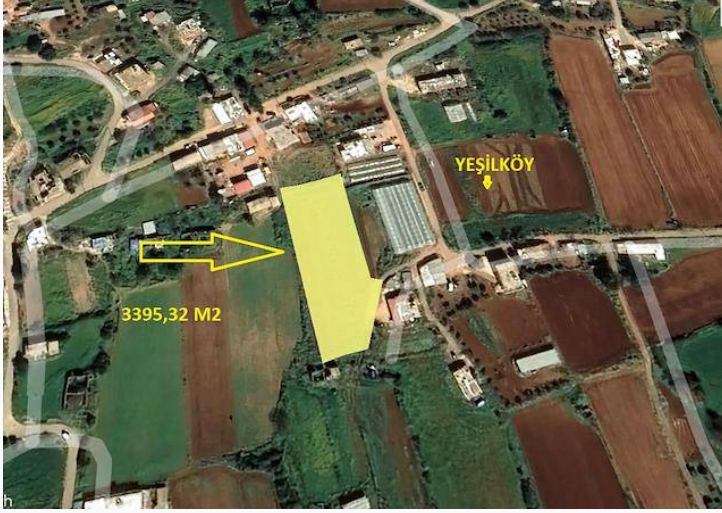

Yeşilköy Bölgesi Satılık Arazi

£45.000

Yeşilköy, İskele, Kıbrıs

İlan Numarası	142685
Durumu	Satılık
Konut Tipi	Arsa/Arazi
Toplam Arsa/Arazi Alanı	339532 m ²
Koçan Tipi	Türk Koçanı
Kat İzni	2
İmar İzni	%35 imar izni

Yeşilköy Bölgesi Satılık Arazi

- TÜRK KOÇAN
- İMAR ORANI 2 KAT %35
- RESMİ YOL VAR
- RESTAURANT VE HALK PLAJI YAKIN KONUM
- MARKET OKUL YAKIN KONUM
- YATIRIMLIK MÜKEMMEL KONUM
- İLERDE KAR EDİLEBİLECEK KONUM
- 3395,32 m² (2 BUÇUK DÖNÜM)