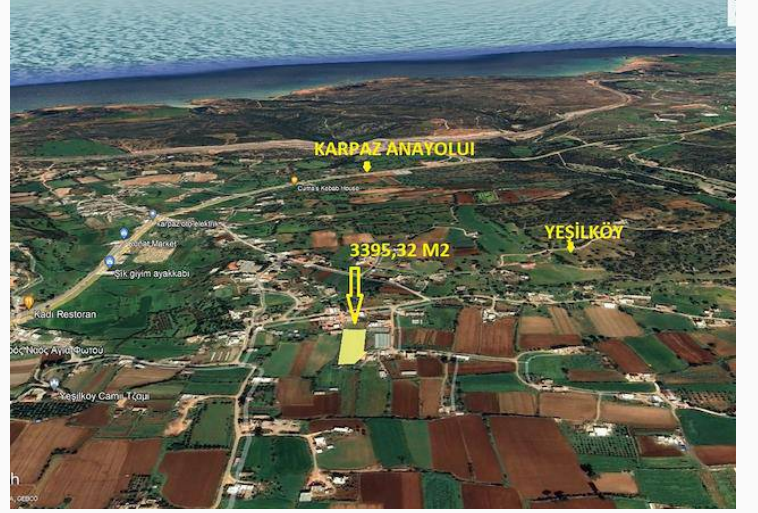

Yeşilköy Bölgesi Satılık Arazi

£45.000

Yeşilköy, İskele, Kıbrıs

Daha fazla bilgi için profesyonel emlak danışmanınızı arayınız.

Zeki Basri
+90 (548) 824 3827